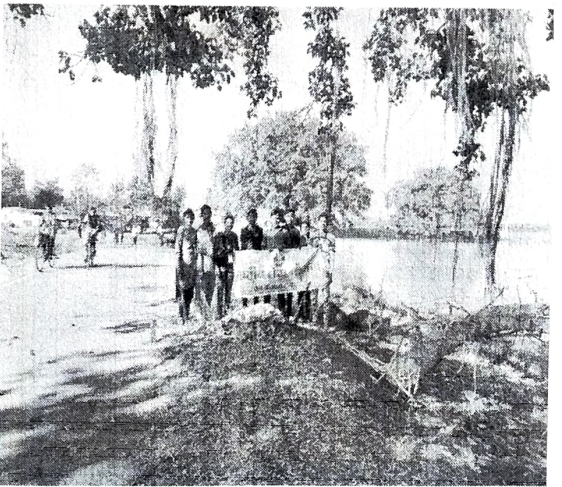

Arsi, Chhattisgarh, India
96GG+2PV, Arsi, Chhattisgarh 491001, India
Lat 21.374052°
Long 81.227217°
20/12/22 03:51 PM GMT +05:30

Google

असई, छत्तीसगढ़, भारत
96GG+2PV, असई, छत्तीसगढ़ 491001, भारत
Lat 21.374062°
Long 81.227262°
20/12/22 04:02 PM GMT +05:30

Google