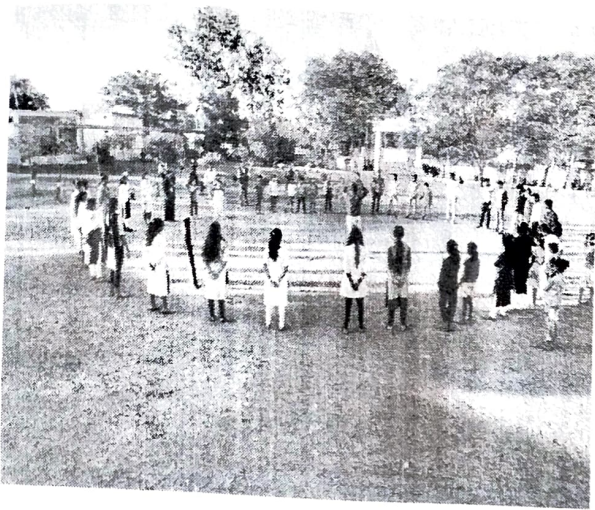

GPS Map Camera
Arsi, Chhattisgarh, India
96GG+2PV, Arsi, Chhattisgarh 491001, India
Lat 21.374067°
Long 81.227186°
19/12/22 04:12 PM GMT +05:30

Google